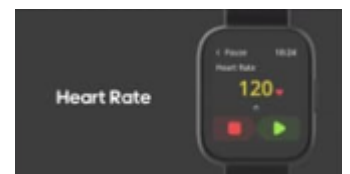

FOTOGRAFIA TAMAÑO FISICO

44*38*10.5MM

CONFIGURACION HARDWARE

CERTIFICACION

CE, FCC, UN38.3

TIPO

CORREA DE RELOJ REEMPLAZABLE 22 * 120 MM

CHIP SET

MTK2523D

MEMORIA

RAM 4MBYTE
ROM 4MBYTE

DISPLAY MODULE

PANTALLA PRINCIPAL 1.55INCH, RESOLUTION 320*360

TOUCH SCREEN

TOQUE DE LA PANTALLA PRINCIPAL TOQUE COMPLETO; SIN ESPACIO DE AIRE

BATERIA

BATERÍA DE POLÍMERO DE LITIO DE 240 MAH;
CAPACIDAD DE LA BATERÍA

7-10 DÍAS LABORABLES

PROTECCIÓN DE CARGA SOPORTADA

X-Watch

itab)))

TIPO DE FUNCION	ITEM	DESCRIPCION
LENGUAJE	IDIOMAS	INGLÉS, JAPONÉS, ALEMÁN, FRANCÉS, ESPAÑOL, PORTUGUÉS, ITALIANO, CHINO
FUNCIONES BASICAS	RELOJ	12/24HOUR
	WATCH FACE	CUSTOMIZABLE WATCH FACE
	MEMORIA	FRECUENCIA CARDÍACA, CALORÍAS, PASO, DISTANCIA, AHORRO DE DATOS DE SUEÑO 7 DÍAS
	ACTUALIZACIÓN DE OTA	BLUE TEETH CONNECT APP
TEMPERATURA CORPORAL	TEMPERATURA CORPORAL	24H MONITOR
OTRAS CONFIGURACIONES DE HARDWARE	BOTÓN FÍSICO	SOPORTADA
	LTE	NO SOPORTADA
	CLASIFICACIÓN DE RESISTENCIA AL AGUA	IP68
	BLUETOOTH	SOPORTADA BLE4.2
	MOTOR	SOPORTADA
	SPEAKER	NO SOPORTADA
	NFC	NO SOPORTADA
	SENSOR DE TEMPERATURA	SOPORTADA
	ACELERÓMETRO	SOPORTADA
	GYRO SENSOR	SOPORTADA
SENSOR DE FRECUENCIA CARDIACA	SOPORTADA	
	SENSOR DE MAGNETÓMETRO	SOPORTADA